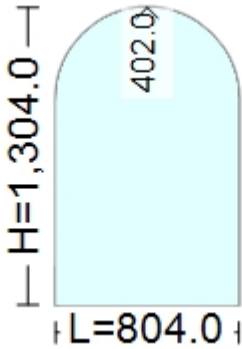

Vista interior.

Componente: 005.Componente 005
Posición: A
Código: DG.24
Descripción: 24 mm - Double Glass
Cantidad: 1 Pzas.