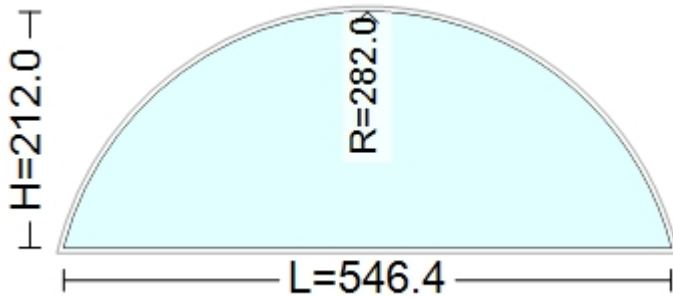

Vista interior.

Componente: 003.Componente 003
Posición: B
Código: DG.24
Descripción: 24 mm - Double Glass
Cantidad: 1 Pzas.