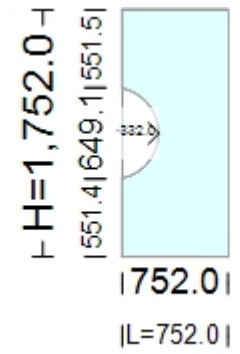

Vista interior.

Componente: 003.Componente 003
Posición: A
Código: DG.24
Descripción: 24 mm - Double Glass
Cantidad: 1 Pzas.