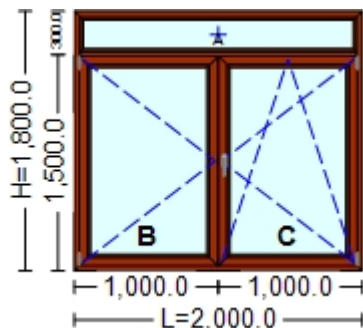

## Panel de Ventanas

Proyecto: OFR0001\_New - Proyecto 3 / Fecha: 7/25/2019

Vista interior. Apertura interior.

Componente:	001.Componente 001
No. Componentes:	1 Pzas.
Serie de Perfiles:	Deceuninck - Everest Max / Macore - Macore
Quicio:	12301-3149-Everest Max Marco Fijo
Marco:	12310-3149-Everest Max Hoja Ventana
Hardware:	Herrajes Deceuninck Linea Everest (Sin Instalación)
Vidrio:	24 mm - Double Glass (24.0 mm)

Vista interior.

Componente:	002.Componente 002
No. Componentes:	1 Pzas.
Serie de Perfiles:	Deceuninck - Sliding / White - White
Quicio:	12660-3-Sliding Marco Corredera 2 Hojas
Marco:	12670-3-Sliding Hoja Corredera Chica
Hardware:	Herrajes Deceuninck Sliding (Sin Instalación)
Vidrio:	24 mm - Double Glass (24.0 mm)

Vista interior. Apertura interior.

Componente:	003.Componente 003
No. Componentes:	1 Pzas.
Serie de Perfiles:	Deceuninck - Everest Max / White - White
Quicio:	12301-3-Everest Max Marco Fijo
Marco:	12311-3-Everest Max Z-85 Hoja Puerta Interior
Hardware:	Herrajes Deceuninck Linea Everest (Sin Instalación)
Vidrio:	24 mm - Double Glass (24.0 mm)

Vista interior. Apertura interior.

Componente: 005.Componente 005  
 No. Componentes: 1 Pzas.  
 Serie de Perfiles: Deceuninck - Everest Max / White - White  
 Quicio: 12301-3-Everest Max Marco Fijo  
 Marco: 12310-3-Everest Max Hoja Ventana  
 Hardware: Herrajes Deceuninck Linea Everest (Sin Instalación)  
 Vidrio: 24 mm - Double Glass (24.0 mm)