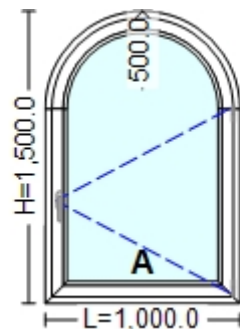

## Panel de Ventanas

Proyecto: OFR0001\_New - Proyecto 3 / Fecha: 7/25/2019

Vista interior. Apertura interior.

Componente:	001.Componente 001
No. Componentes:	1 Pzas.
Serie de Perfiles:	Deceuninck - Everest Max / Macore - Macore
Quicio:	12301-3149-Everest Max Marco Fijo
Marco:	12310-3149-Everest Max Hoja Ventana
Hardware:	Herrajes Deceuninck Linea Everest (Sin Instalación)
Vidrio:	24 mm - Double Glass (24.0 mm)

Vista interior.

Componente:	002.Componente 002
No. Componentes:	1 Pzas.
Serie de Perfiles:	Deceuninck - Sliding / White - White
Quicio:	12660-3-Sliding Marco Corredera 2 Hojas
Marco:	12670-3-Sliding Hoja Corredera Chica
Hardware:	Herrajes Deceuninck Sliding (Sin Instalación)
Vidrio:	24 mm - Double Glass (24.0 mm)

Vista interior. Apertura interior.

Componente:	003.Componente 003
No. Componentes:	1 Pzas.
Serie de Perfiles:	Deceuninck - Everest Max / White - White
Quicio:	12301-3-Everest Max Marco Fijo
Marco:	12311-3-Everest Max Z-85 Hoja Puerta Interior
Hardware:	Herrajes Deceuninck Linea Everest (Sin Instalación)
Vidrio:	24 mm - Double Glass (24.0 mm)

Vista interior. Apertura interior.

Componente: 004.Componente 004  
 No. Componentes: 1 Pzas.  
 Serie de Perfiles: Deceuninck - Everest Max / Hazelnut - Hazelnut (Standard)  
 Quicio: 12301-3191-Everest Max Marco Fijo  
 Marco: 12310-3191-Everest Max Hoja Ventana  
 Hardware: Herrajes Deceuninck Linea Everest (Con Instalación)  
 Vidrio: 24 mm - Double Glass (24.0 mm)