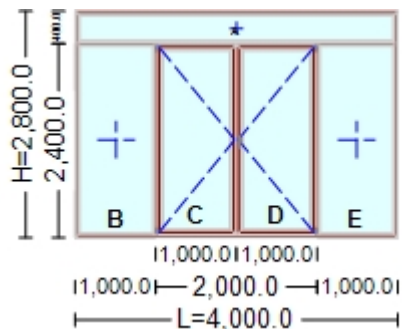

Vista interior. Apertura interior.

Componente: 004.Componente 004
No. Componentes: 1 Pzas.
Serie de Perfiles: Deceuninck - Everest Max / Hazelnut - Hazelnut (Standard)
Quicio: 12301-3191-Everest Max Marco Fijo
Marco: 12310-3191-Everest Max Hoja Ventana
Hardware: Herrajes Deceuninck Linea Everest (Con Instalación)
Vidrio: 24 mm - Double Glass (24.0 mm)