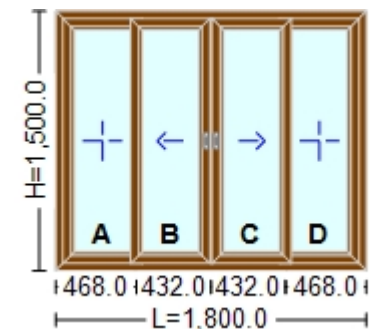

Vista interior. Apertura interior.

Componente:	003.Componente 003
No. Componentes:	1 Pzas.
Serie de Perfiles:	Deceuninck - Everest Max / White - White
Quicio:	12301-3-Everest Max Marco Fijo
Marco:	12311-3-Everest Max Z-85 Hoja Puerta Interior
Hardware:	Herrajes Deceuninck Linea Everest (Sin Instalación)
Vidrio:	24 mm - Double Glass (24.0 mm)

Vista interior. Apertura interior.

Componente: 004.Componente 004  
 No. Componentes: 1 Pzas.  
 Serie de Perfiles: Deceuninck - Everest Max / Hazelnut - Hazelnut (Standard)  
 Quicio: 12301-3191-Everest Max Marco Fijo  
 Marco: 12310-3191-Everest Max Hoja Ventana  
 Hardware: Herrajes Deceuninck Linea Everest (Con Instalación)  
 Vidrio: 24 mm - Double Glass (24.0 mm)

Vista interior. Apertura interior.

Componente: 005.Componente 005  
 No. Componentes: 1 Pzas.  
 Serie de Perfiles: Deceuninck - Everest Max / White - White  
 Quicio: 12301-3-Everest Max Marco Fijo  
 Marco: 12310-3-Everest Max Hoja Ventana  
 Hardware: Herrajes Deceuninck Linea Everest (Sin Instalación)  
 Vidrio: 24 mm - Double Glass (24.0 mm)