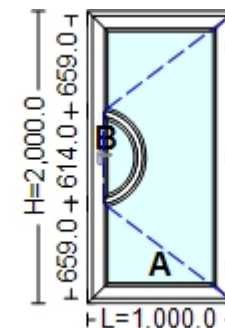

## Panel de Ventanas

Proyecto: OFR0001\_New - Proyecto 3 / Fecha: 7/25/2019

Vista interior. Apertura interior.

Componente:	001.Componente 001
No. Componentes:	1 Pzas.
Serie de Perfiles:	Deceuninck - Everest Max / Macore - Macore
Quicio:	12301-3149-Everest Max Marco Fijo
Marco:	12310-3149-Everest Max Hoja Ventana
Hardware:	Herrajes Deceuninck Linea Everest (Sin Instalación)
Vidrio:	24 mm - Double Glass (24.0 mm)

Vista interior.

Componente:	002.Componente 002
No. Componentes:	1 Pzas.
Serie de Perfiles:	Deceuninck - Sliding / White - White
Quicio:	12660-3-Sliding Marco Corredera 2 Hojas
Marco:	12670-3-Sliding Hoja Corredera Chica
Hardware:	Herrajes Deceuninck Sliding (Sin Instalación)
Vidrio:	24 mm - Double Glass (24.0 mm)

Vista interior. Apertura interior.

Componente:	003.Componente 003
No. Componentes:	1 Pzas.
Serie de Perfiles:	Deceuninck - Everest Max / White - White
Quicio:	12301-3-Everest Max Marco Fijo
Marco:	12311-3-Everest Max Z-85 Hoja Puerta Interior
Hardware:	Herrajes Deceuninck Linea Everest (Sin Instalación)
Vidrio:	24 mm - Double Glass (24.0 mm)