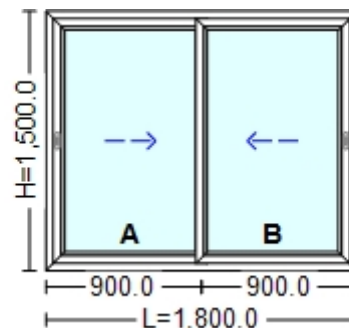

## Panel de Ventanas

Proyecto: OFR0001\_New - Proyecto 3 / Fecha: 7/25/2019

Vista interior. Apertura interior.

Componente:	001.Componente 001
No. Componentes:	1 Pzas.
Serie de Perfiles:	Deceuninck - Everest Max / Macore - Macore
Quicio:	12301-3149-Everest Max Marco Fijo
Marco:	12310-3149-Everest Max Hoja Ventana
Hardware:	Herrajes Deceuninck Linea Everest (Sin Instalación)
Vidrio:	24 mm - Double Glass (24.0 mm)

Vista interior.

Componente:	002.Componente 002
No. Componentes:	1 Pzas.
Serie de Perfiles:	Deceuninck - Sliding / White - White
Quicio:	12660-3-Sliding Marco Corredera 2 Hojas
Marco:	12670-3-Sliding Hoja Corredera Chica
Hardware:	Herrajes Deceuninck Sliding (Sin Instalación)
Vidrio:	24 mm - Double Glass (24.0 mm)

Vista interior. Apertura interior.

Componente:	003.Componente 003
No. Componentes:	1 Pzas.
Serie de Perfiles:	Deceuninck - Everest Max / White - White
Quicio:	12301-3-Everest Max Marco Fijo
Marco:	12311-3-Everest Max Z-85 Hoja Puerta Interior
Hardware:	Herrajes Deceuninck Linea Everest (Sin Instalación)
Vidrio:	24 mm - Double Glass (24.0 mm)