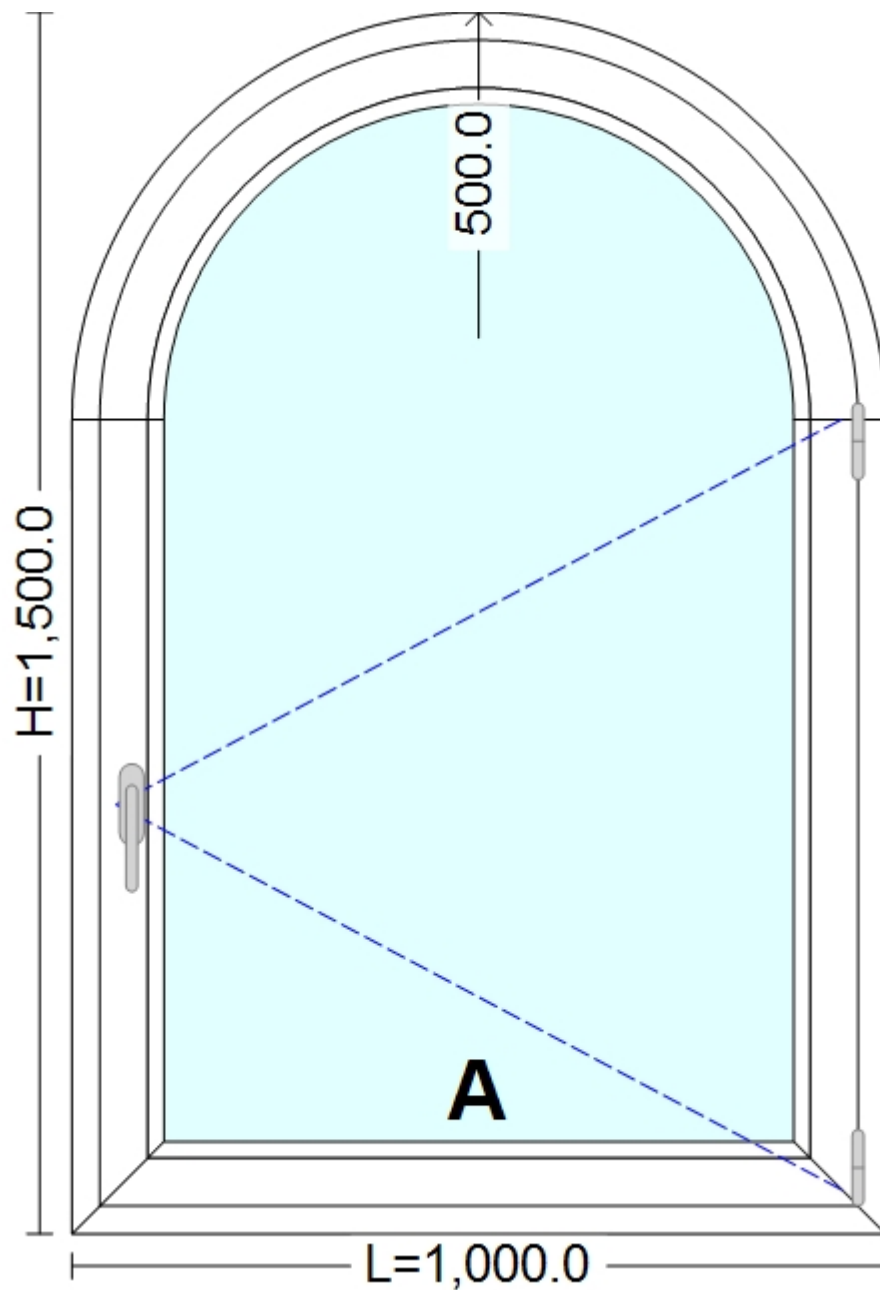

Vista interior. Apertura interior.

Componente	
Codigo:	005
Designacion:	Componente 005
Cantidad:	1 Pzas.
Informacion del material	
Serie de Perfiles:	Deceuninck - Everest Max / White - White
Marco:	12301-3-Everest Max Marco Fijo
Hoja:	12310-3-Everest Max Hoja Ventana
Fittings:	Herrajes Deceuninck Linea Everest (Sin Instalación)
Vidrios:	24 mm - Double Glass (24.0 mm)
Propiedades extendidas	
Manilla de Ventala:	12864 - Manilla Ventana Rimini
Color de Manilla:	Standard
Cremona de Ventana:	Entrada 15
Window Hinge Everest Inward:	13181 - Everest Max Hinge
Parámetros Técnicos	
Peso / UM::	40.591 kg
Superficie	1.393 m²

Pyramid		Cliente:	
Proyecto:	OFR0001_New - Proyecto 3	Contrato:	
Creado por:	admin - 7/25/2019	Revisión:	
Modificado por:	admin - 7/25/2019	Firma: