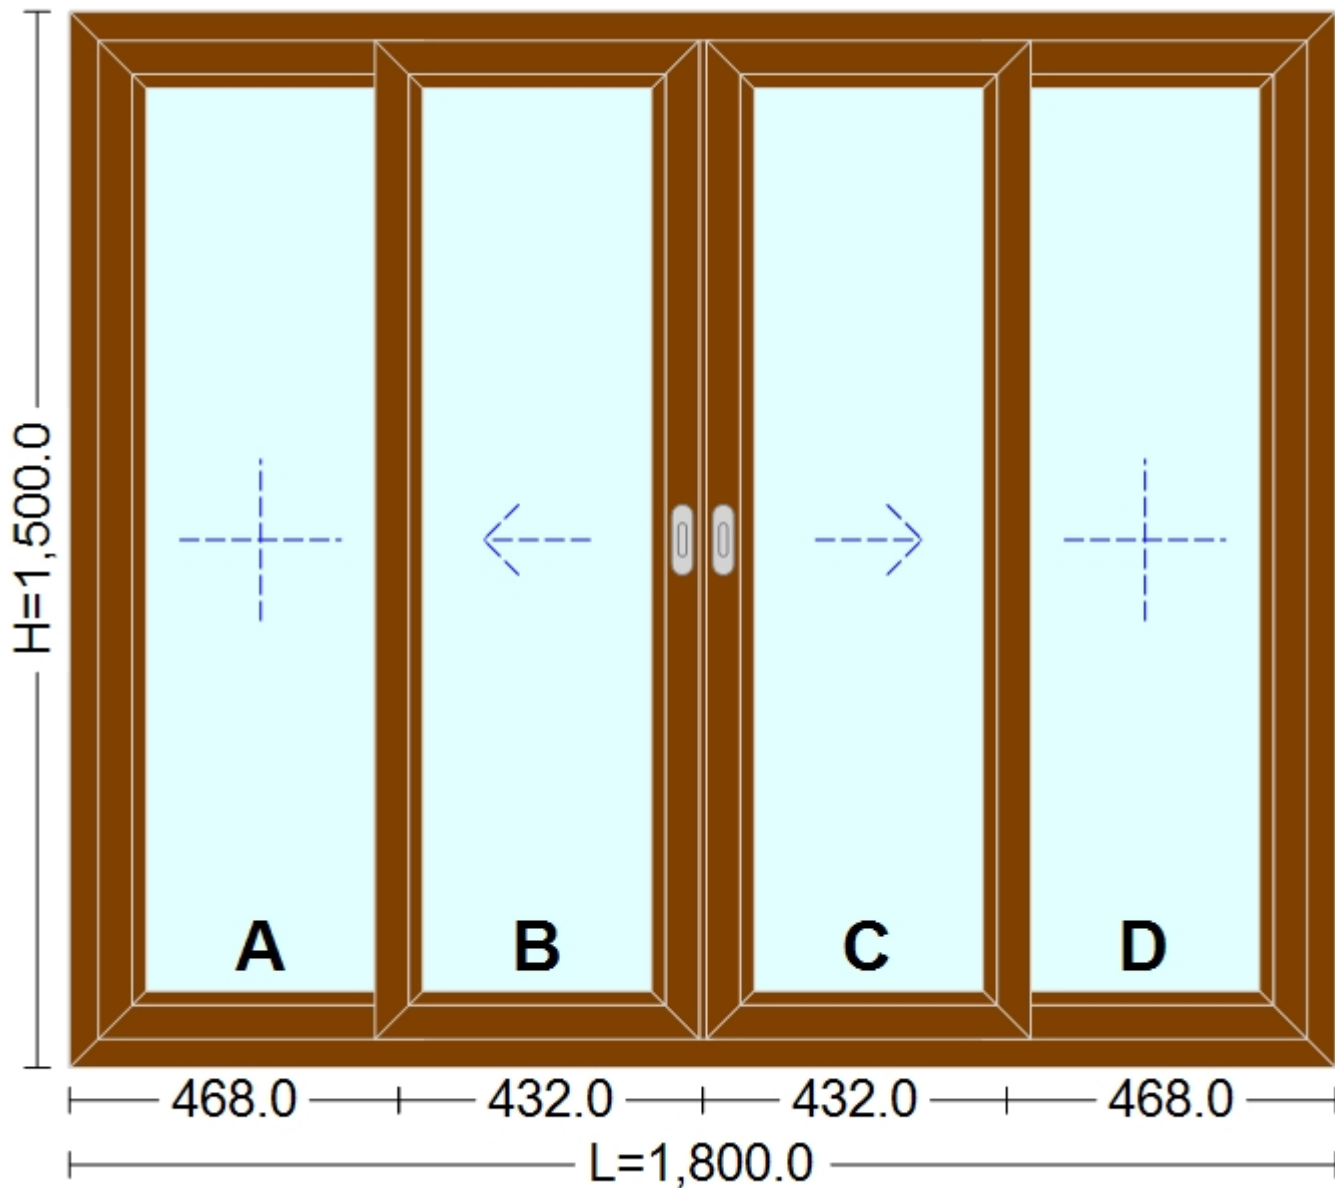

Vista interior.

Componente	
Codigo:	006
Designacion:	Componente 006
Cantidad:	1 Pzas.
Informacion del material	
Serie de Perfiles:	Deceuninck - Sliding / Mountain Oak - Mountain Oak
Marco:	12660-3196-Sliding Marco Corredera 2 Hojas
Hoja:	12670-3196-Sliding Hoja Corredera Chica
Fittings:	Herrajes Deceuninck Sliding (Sin Instalación)
Vidrios:	24 mm - Double Glass (24.0 mm)
Propiedades extendidas	
Tipo de Cierre Corredera:	Cremona
Cremona de Corredera:	Cremona con Entrada de 15 mm
Manilla Corredera:	12864 - Manilla Ventana Rimini
Parámetros Técnicos	
Peso / UM::	96.219 kg
Superficie	2.700 m²

Pyramid		Cliente:	
Proyecto:	OFR0001_New - Proyecto 3	Contrato:	
Creado por:	admin - 7/25/2019	Revisión:	
Modificado por:	admin - 7/25/2019	Firma: