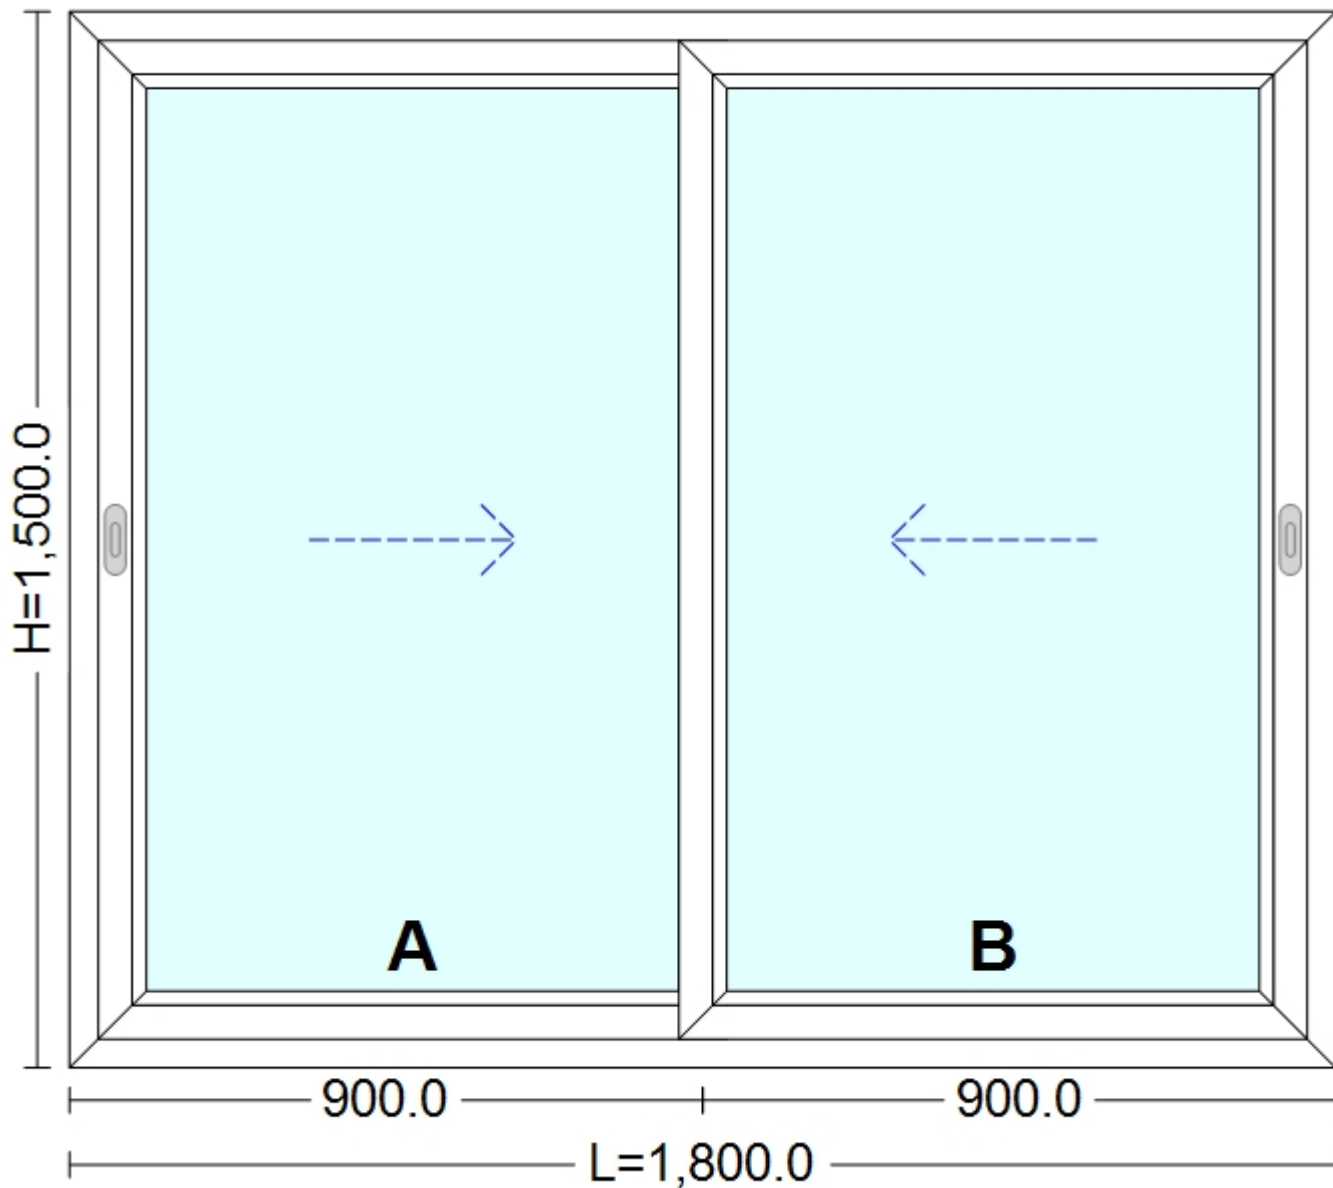

Vista interior.

Componente	
Codigo:	002
Designacion:	Componente 002
Cantidad:	1 Pzas.
Informacion del material	
Serie de Perfiles:	Deceuninck - Sliding / White - White
Marco:	12660-3-Sliding Marco Corredera 2 Hojas
Hoja:	12670-3-Sliding Hoja Corredera Chica
Fittings:	Herrajes Deceuninck Sliding (Sin Instalación)
Vidrios:	24 mm - Double Glass (24.0 mm)
Propiedades extendidas	
Tipo de Cierre Corredera:	Cremona
Cremona de Corredera:	Cremona con Entrada de 15 mm
Manilla Corredera:	12864 - Manilla Ventana Rimini
Parámetros Técnicos	
Peso / UM::	85.145 kg
Superficie	2.700 m²

Pyramid		Cliente:	
Proyecto:	OFR0001_New - Proyecto 3	Contrato:	
Creado por:	admin - 7/25/2019	Revisión:	
Modificado por:	admin - 7/25/2019	Firma: