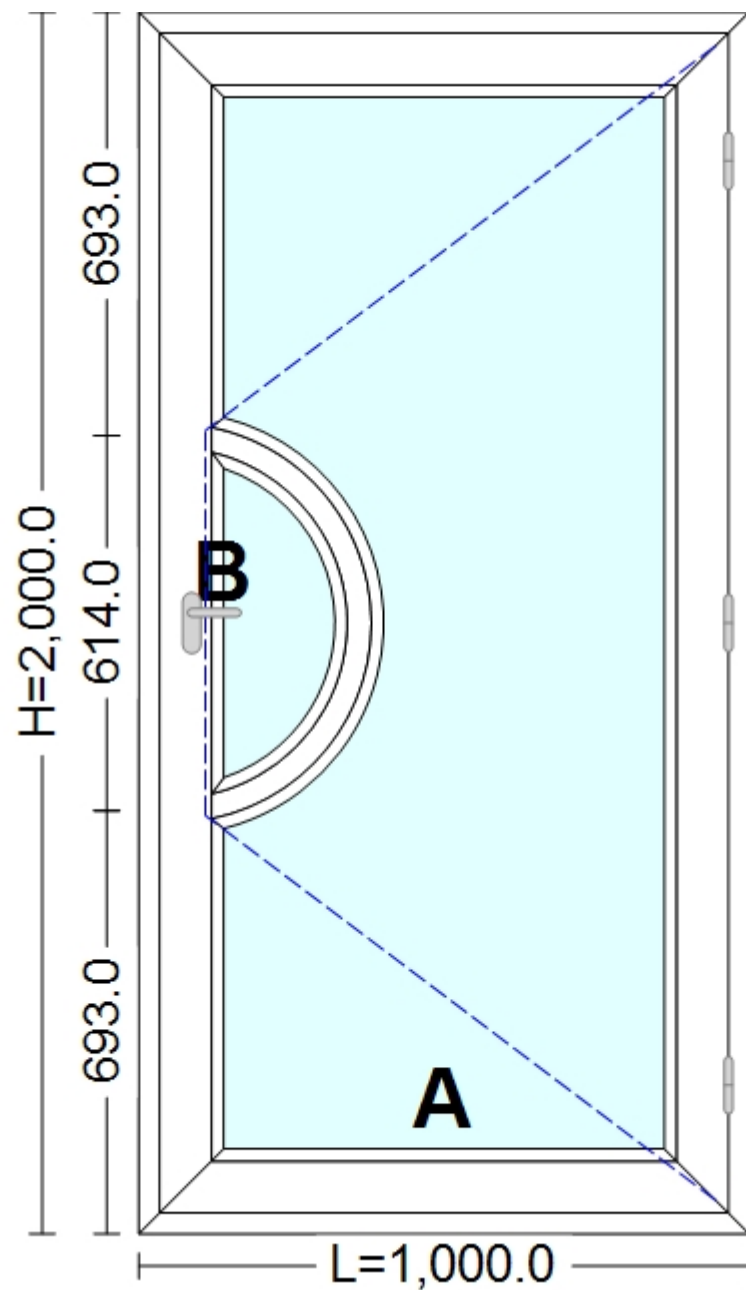

Vista interior. Apertura interior.

Componente	
Codigo:	003
Designacion:	Componente 003
Cantidad:	1 Pzas.
Informacion del material	
Serie de Perfiles:	Deceuninck - Everest Max / White - White
Marco:	12301-3-Everest Max Marco Fijo
Hoja:	12311-3-Everest Max Z-85 Hoja Puerta Interior
Fittings:	Herrajes Deceuninck Linea Everest (Sin Instalación)
Vidrios:	24 mm - Double Glass (24.0 mm)
Propiedades extendidas	
Tipo de Cierre de Puerta:	Cremona con cerradura
Cerradura de Puerta:	12801 - Cremona Puerta con cerradura 35/85 C. Var
Manilla de Puerta:	12807 - Manilla Puerta Rimini 85
Color de Manilla:	Standard
Bisagra de Puerta Everest:	13538 - Bisagra ajustable 3D
Parámetros Técnicos	
Peso / UM::	59.957 kg
Superficie	2.000 m²

Pyramid

Proyecto: OFR0001_New - Proyecto 3

Creado por: admin - 7/25/2019

Modificado por: admin - 7/25/2019

Cliente:

Contrato:

Revisión:

Firma: