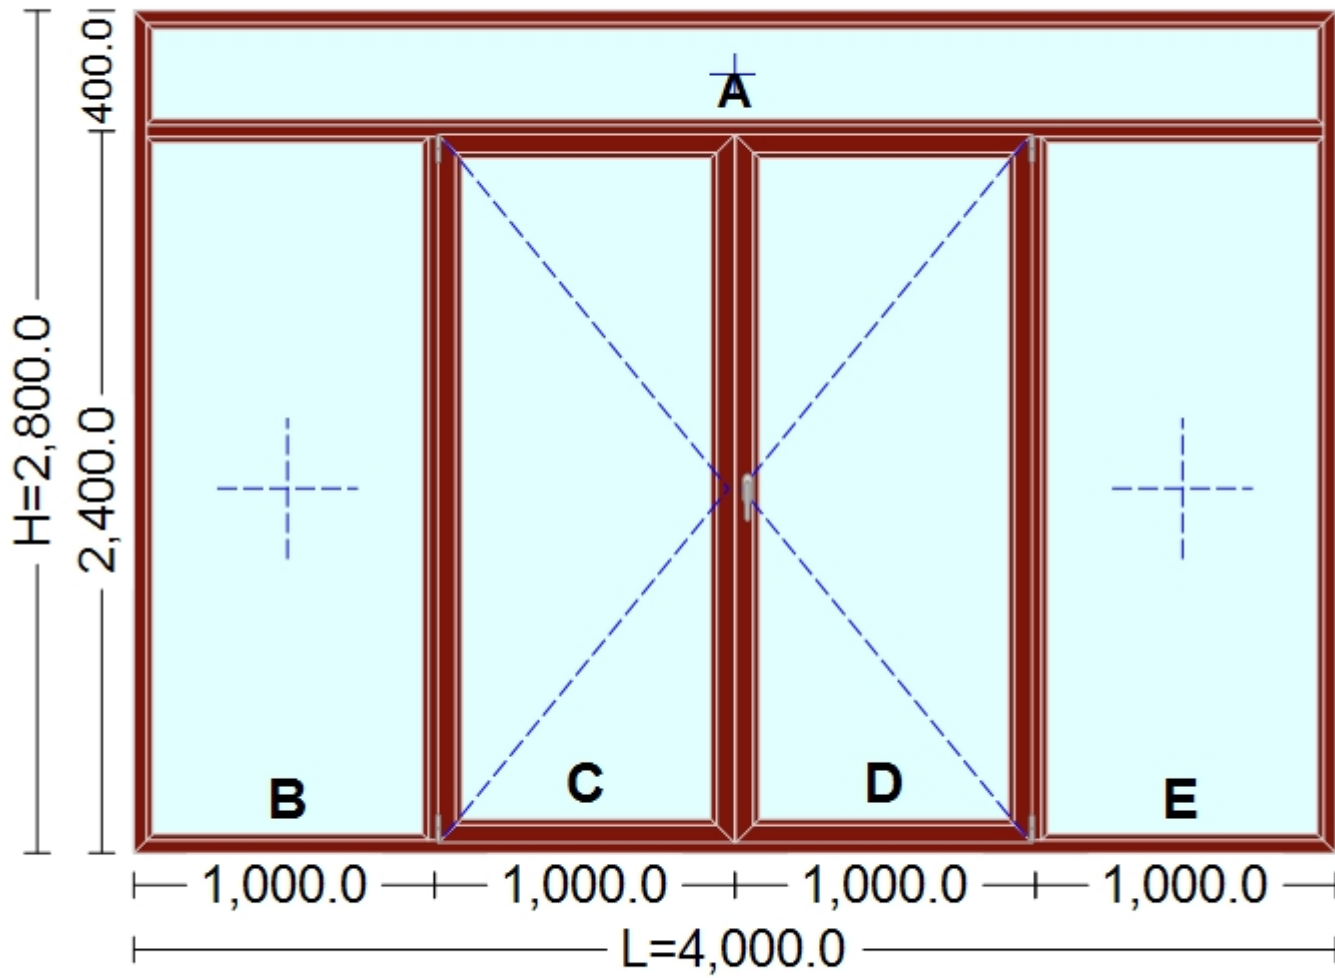

Vista interior. Apertura interior.

Componente	
Codigo:	004
Designacion:	Componente 004
Cantidad:	1 Pzas.
Informacion del material	
Serie de Perfiles:	Deceuninck - Everest Max / Hazelnut - Hazelnut (Standard)
Marco:	12301-3191-Everest Max Marco Fijo
Hoja:	12310-3191-Everest Max Hoja Ventana
Fittings:	Herrajes Deceuninck Linea Everest (Con Instalación)
Vidrios:	24 mm - Double Glass (24.0 mm)
Propiedades extendidas	
Cierre de Abatir/ Proyectante:	Doble Hoja - Pestillo batiente (12091)
Manilla de Ventala:	12864 - Manilla Ventana Rimini
Color de Manilla:	Standard
Cremona de Ventana:	Entrada 15 T&T
Window Hinge Everest Inward:	13181 - Everest Max Hinge
Parámetros Técnicos	
Peso / UM::	280.394 kg
Superficie	11.200 m²

Pyramid		Cliente:	
Proyecto:	OFR0001_New - Proyecto 3	Contrato:	
Creado por:	admin - 7/25/2019	Revisión:	
Modificado por:	admin - 7/25/2019	Firma: